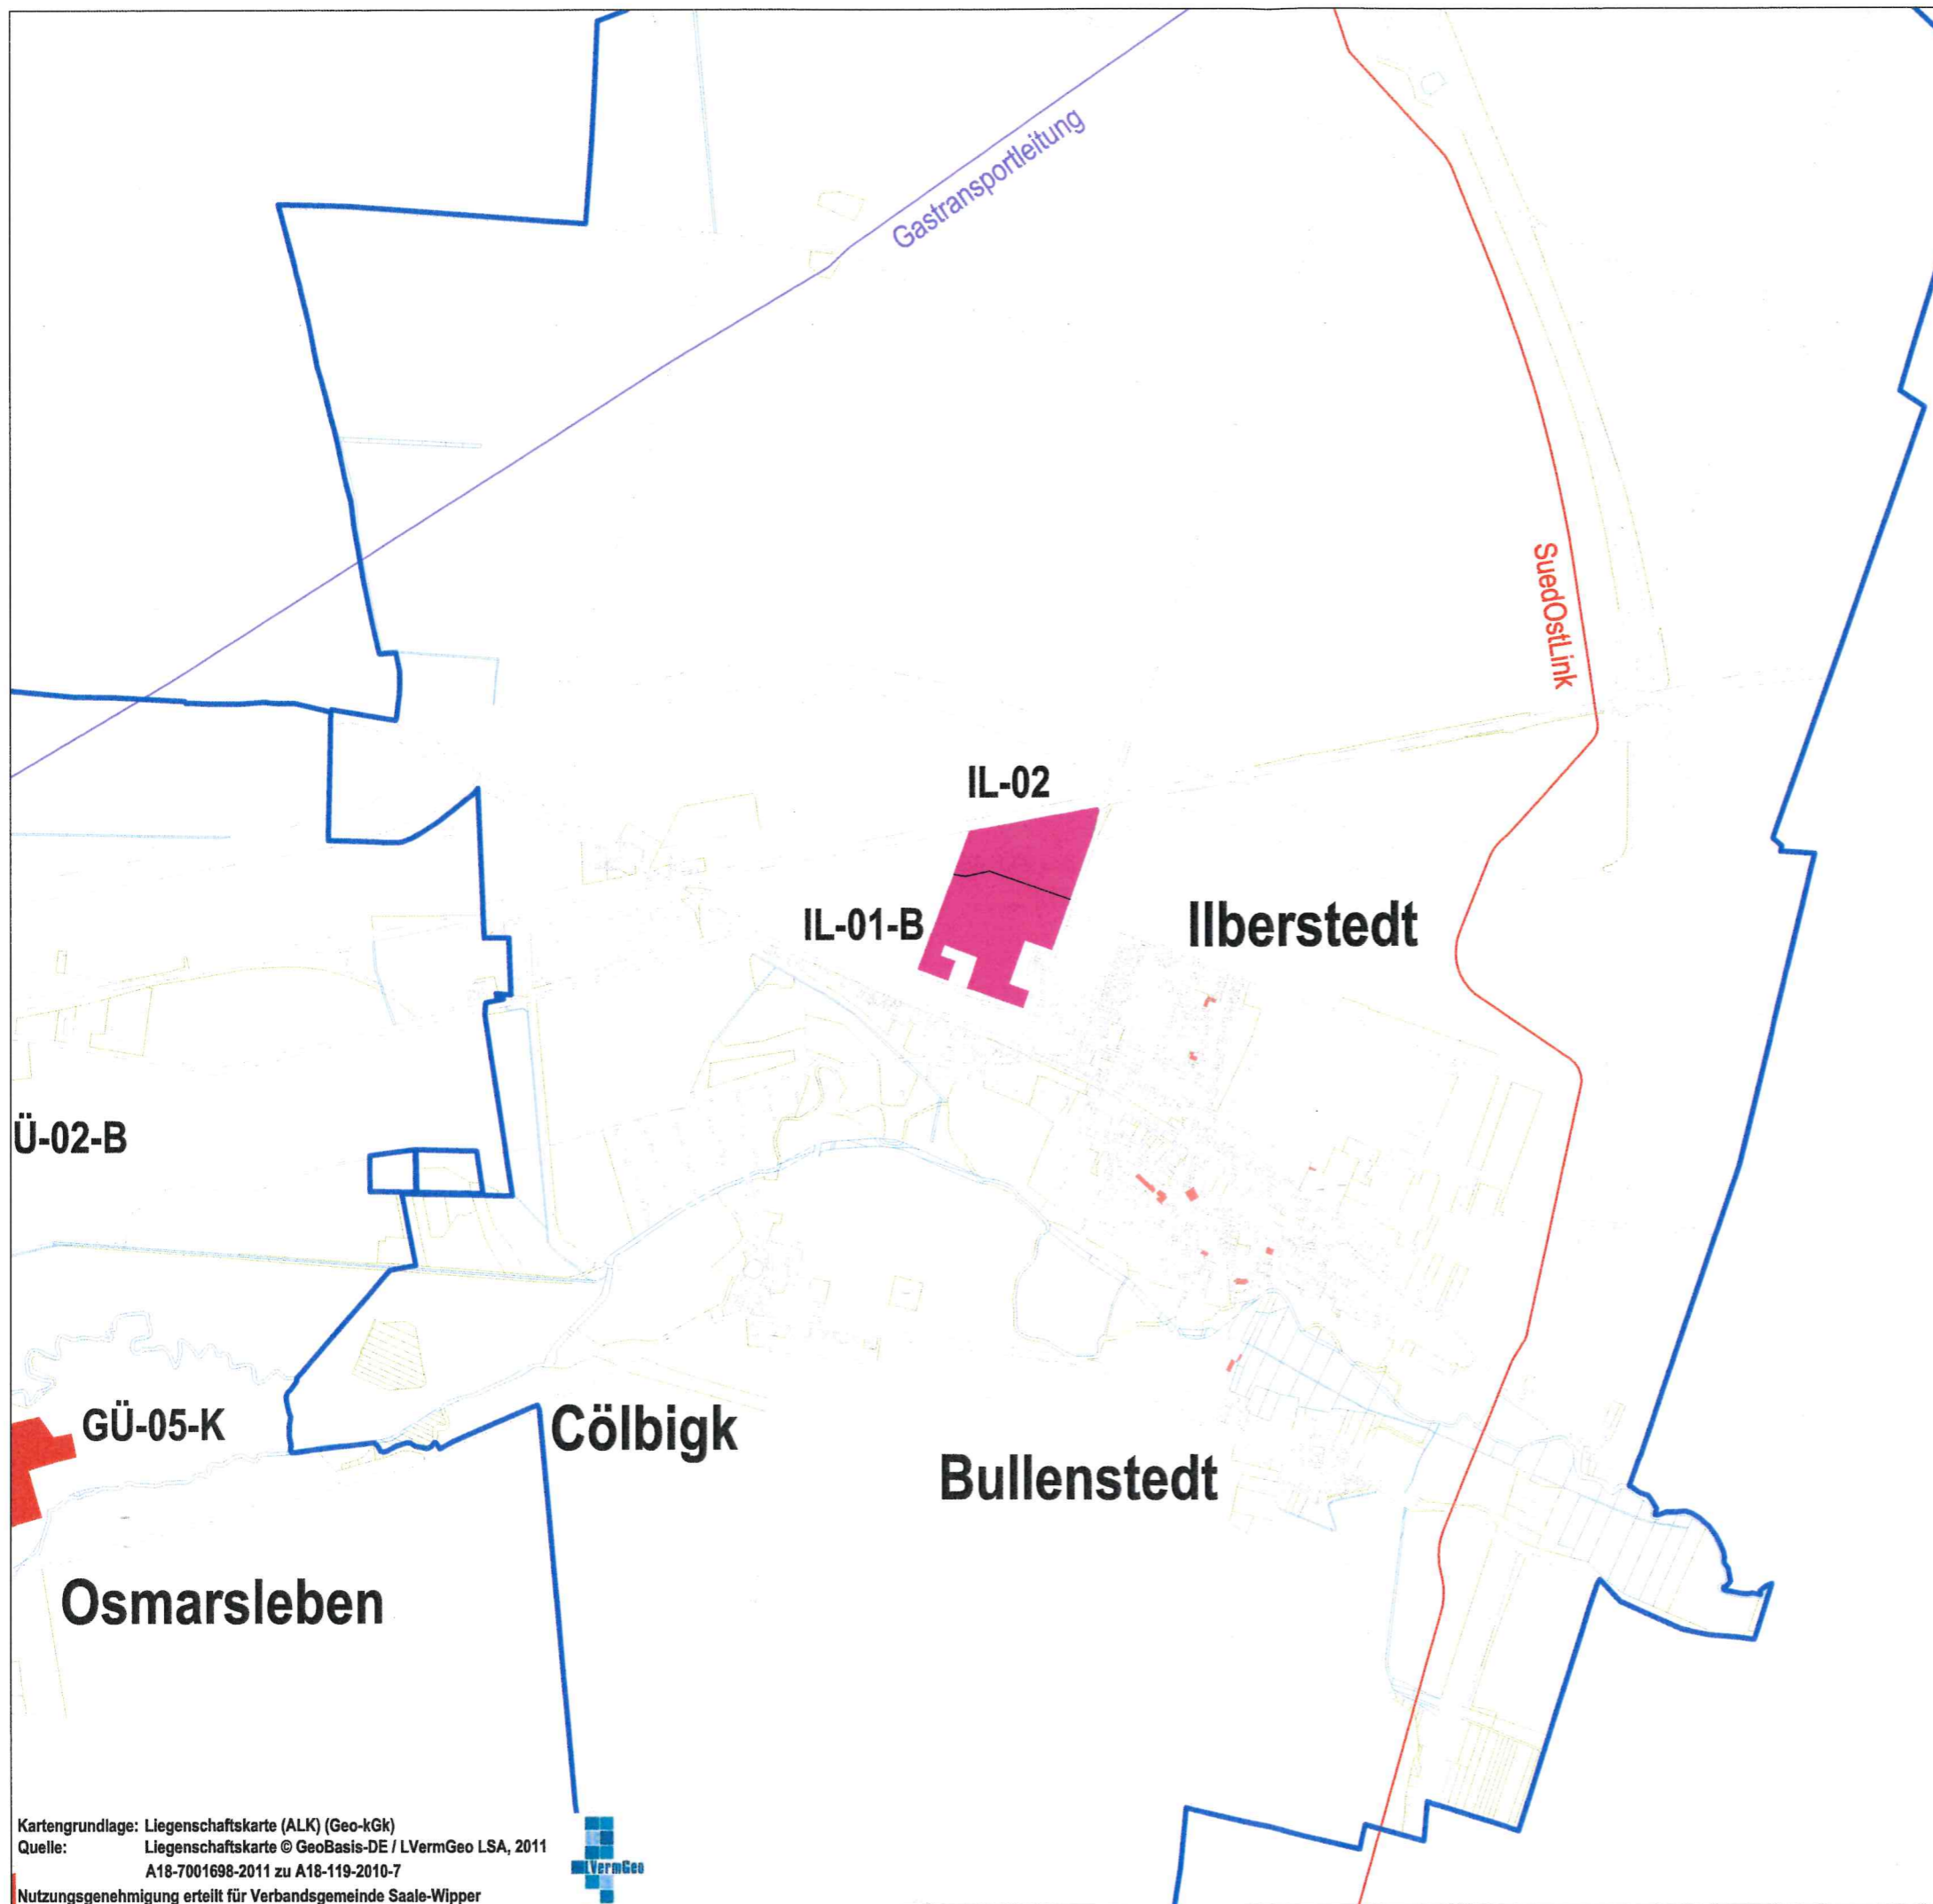

Verbandsgemeinde Saale - Wipper Photovoltaikkonzept

Konzeptflächen für Photovoltaik-Freiflächenanlagen (PVFA)

- Konzeptflächen mit Darstellung im Flächennutzungsplan, privilegiert
- Konzeptflächen mit Darstellung im Flächennutzungsplan, nicht privilegiert
- Konzeptflächen ohne Darstellung im Flächennutzungsplan

Sonstige Planzeichen

- Gemeindegrenze
- Höchstspannungsleitung, unterirdisch
- Gastransportleitung, unterirdisch

**Karte 3 - Ausschnitt
PVFA Konzeptflächen
Ilberstedt**

M 1:15.000